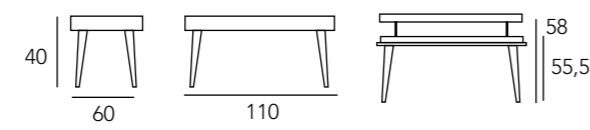

DEMOS

2

REF. 3075

REF. 405E

Mesa Centro Elevable