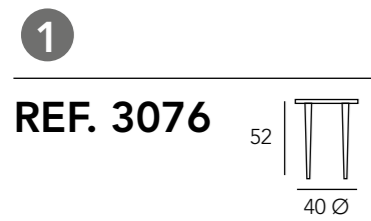

EL COLOR DEL CRISTAL SIEMPRE SERÁ TRANSPARENTE EXTRA CLARO.
CONSULTAR TODAS LAS POSIBLES COMBINACIONES EN TARIFA.

REF. 108

Mesa Centro

ZENIT 66X
Mesa Centro Elevable

ZENIT

Compromiso con el
Desarrollo Sostenible
REGIÓN DE MURCIA