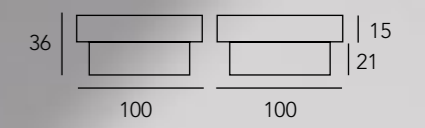

COMPOSICIÓN

- 1 MÓDULO CRISTAL
- 1 MÓDULO CAJÓN
- 2 MÓDULOS SIN CAJONES
- 1 BASE

EL COLOR DEL CRISTAL SIEMPRE SERÁ TRANSPARENTE EXTRA CLARO. CONSULTAR TODAS LAS POSIBLES COMBINACIONES EN TARIFA.

REF. 110
Mesa Centro