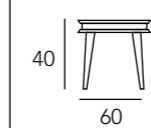

REF. 305E
Mesa Centro Elevable