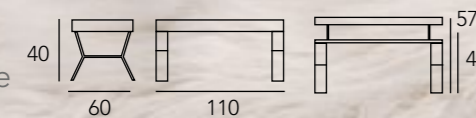

REF. 3076

ZEN

REF. 205E
Mesa Centro Elevable

ZEN

REF. 205B
Mesa Centro Elevable

BOX

COMPOSICIÓN

- 1 MÓDULO CRISTAL
- 1 MÓDULO CAJÓN
- 2 MÓDULOS SIN CAJONES
- 1 BASE