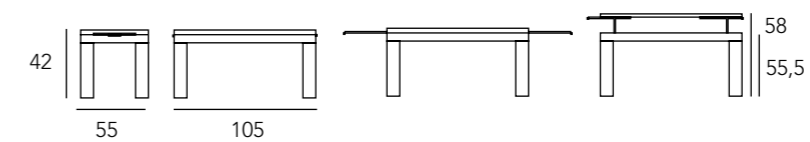

EL COLOR DEL CRISTAL SIEMPRE SERÁ TRANSPARENTE EXTRA CLARO.
CONSULTAR TODAS LAS POSIBLES COMBINACIONES EN TARIFA.

REF. 108

Mesa Centro

ZENIT 66X
Mesa Centro Elevable

ZENIT

Compromiso con el
Desarrollo Sostenible
REGIÓN DE MURCIA