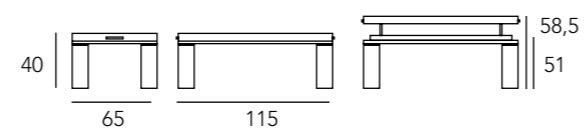

REF. 61E
Mesa Centro Elevable