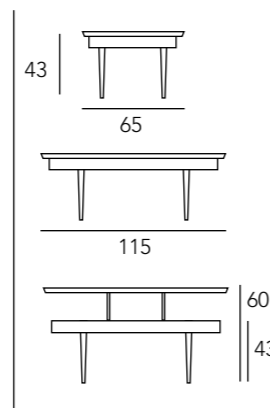

KEPLER

2

REF. 3075

REF. 307E