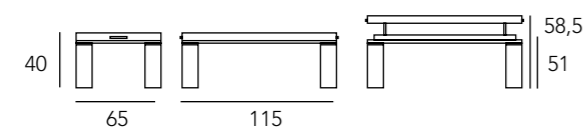

REF. 61E
Mesa Centro Elevable