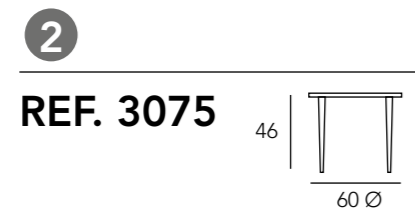

EL COLOR DEL CRISTAL SIEMPRE SERÁ TRANSPARENTE EXTRA CLARO.
CONSULTAR TODAS LAS POSIBLES COMBINACIONES EN TARIFA.

REF. 108

Mesa Centro

ZENIT 66X
Mesa Centro Elevable

ZENIT

Compromiso con el
Desarrollo Sostenible
REGIÓN DE MURCIA