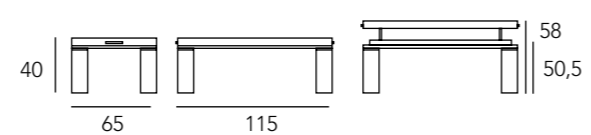

REF. 203E
Mesa Centro