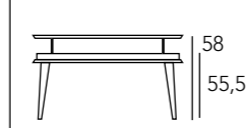

KITA

Pata acabado texturizado vulcano roca

Pata acabado texturizado nieve

Pata acabado cromado

REF. 305E
Mesa Centro Elevable

REF. 3076

DEMOS

DEMOS