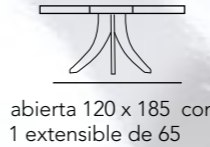

GRETA

ONDAS

REF. 861
Mesa comedor