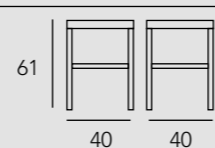

REF.655

Telefonera

COMPOSICIÓN

- 1 MÓDULO CRISTAL
- 1 MÓDULO CAJÓN
- 1 BASE

EL COLOR DEL CRISTAL SIEMPRE SERÁ TRANSPARENTE EXTRA CLARO.
CONSULTAR TODAS LAS POSIBLES COMBINACIONES EN TARIFA.