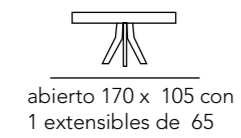

GRETA

REF. 760
Mesa comedor

ONDAS