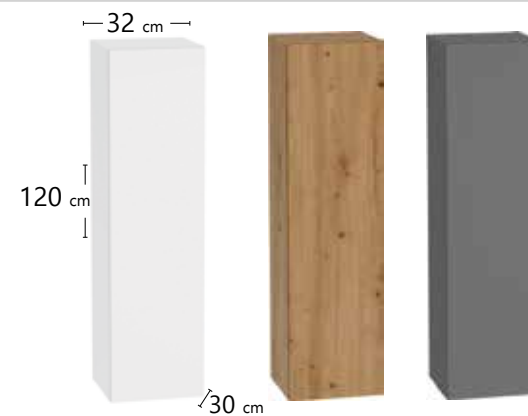

56 PUNTOS

R-12

Espejo Rectangular
40 x 90 cm.

31 PUNTOS

R-13

Espejo Redondo
Diámetro 60 cm.

34 PUNTOS

R-5

Alto cubo
50 x 32 x 28 cm.

30 PUNTOS

R-7

Alto 1 puerta vertical
derecha / izquierda
32 x 120 x 30 cm.

67 PUNTOS

R-14

Juego 4 patas
12 cm. alto

11 PUNTOS

R-8

Panel TV
101 x 119 x 3 cm.

104 PUNTOS