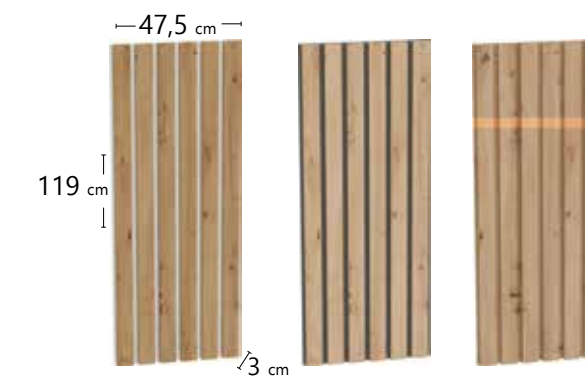

R-16

Tiras led para panel R9 y R11

**16 PUNTOS**

R-10

Panel TV  
47,5 x 119 x 3 cm.

**56 PUNTOS**

R-17

Tiras led para panel R10