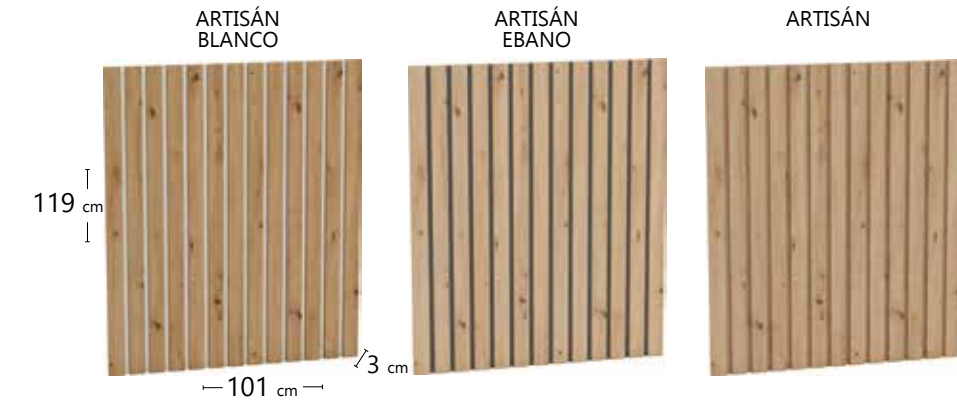

R-15

Tiras led para panel R8

60 PUNTOS

R-9

Panel TV
101 x 32 x 3 cm.

33 PUNTOS

R-16

Tiras led para panel R9 y R11

16 PUNTOS

R-10

Panel TV
47,5 x 119 x 3 cm.

56 PUNTOS