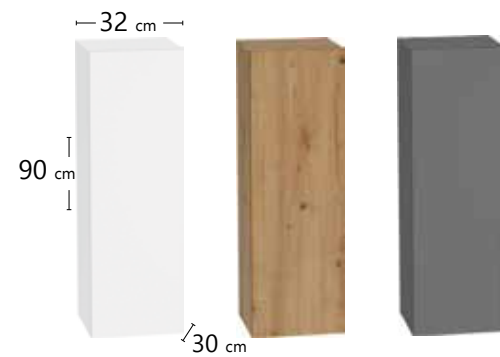

Alto 1 puerta abatible  
120 x 32 x 30 cm.

**67 PUNTOS**

R-4

Alto 1 puerta derecha / izquierda  
50 x 50 x 30 cm.

**43 PUNTOS**

R-6

Alto 1 puerta vertical  
derecha / izquierda  
32 x 90 x 30 cm.

**56 PUNTOS**

R-12

Espejo Rectangular  
40 x 90 cm.

**31 PUNTOS**

R-13

Espejo Redondo  
Diámetro 60 cm.

**34 PUNTOS**

R-5

Alto cubo  
50 x 32 x 28 cm.