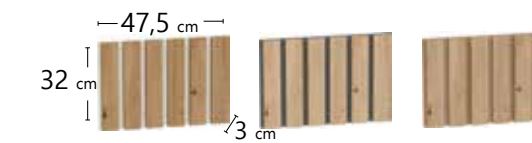

R-16

Tiras led para panel R9 y R11

16 PUNTOS

CONDICIONES GENERALES DE VENTA

CONDICIONES DE PAGO:

Giro a 30 días ..... Neto Tarifa
Giro a 30 y 45 días ..... Neto Tarifa
Recibo domiciliado en cuenta bancaria 20 días / f.f. .... 2% de descuento