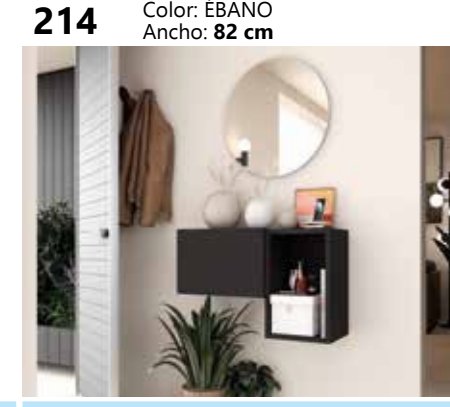

**207** Color: ARTISAN / ÉBANO  
Ancho: 82 cm

Ref.	Descripción	Cant.	Puntos
R5	Alto cubo 50 x 32 x 28 cm. <b>ARTISAN</b>	1	30
R4	Alto 1 puerta derecha / izquierda 50 x 50 x 30 cm.	1	43
R13	Espejo Redondo diámetro 60 cm	1	34
leds no incluidos		<b>Total 107</b>	