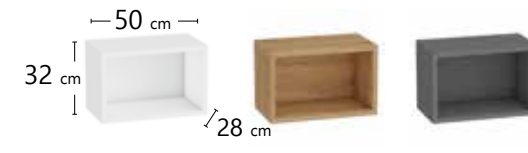

R-12

Espejo Rectangular  
40 x 90 cm.

**31 PUNTOS**

R-13

Espejo Redondo  
Diámetro 60 cm.

**34 PUNTOS**

R-5

Alto cubo  
50 x 32 x 28 cm.