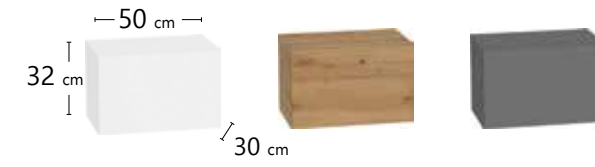

Técnicos / Technique / Technical

R-1

Alto 1 puerta derecha / izquierda
50 x 32 x 30 cm.

36 PUNTOS

R-2

Alto 1 puerta abatible
90 x 32 x 30 cm.