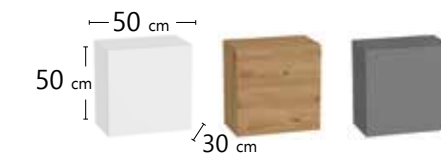

# Técnicos / Technique / Technical

R-1

Alto 1 puerta derecha / izquierda  
50 x 32 x 30 cm.

**36 PUNTOS**

R-2

Alto 1 puerta abatible  
90 x 32 x 30 cm.

**56 PUNTOS**

R-3

Alto 1 puerta abatible  
120 x 32 x 30 cm.

**67 PUNTOS**

R-4

Alto 1 puerta derecha / izquierda  
50 x 50 x 30 cm.

**43 PUNTOS**

R-6

Alto 1 puerta vertical  
derecha / izquierda  
32 x 90 x 30 cm.

**56 PUNTOS**